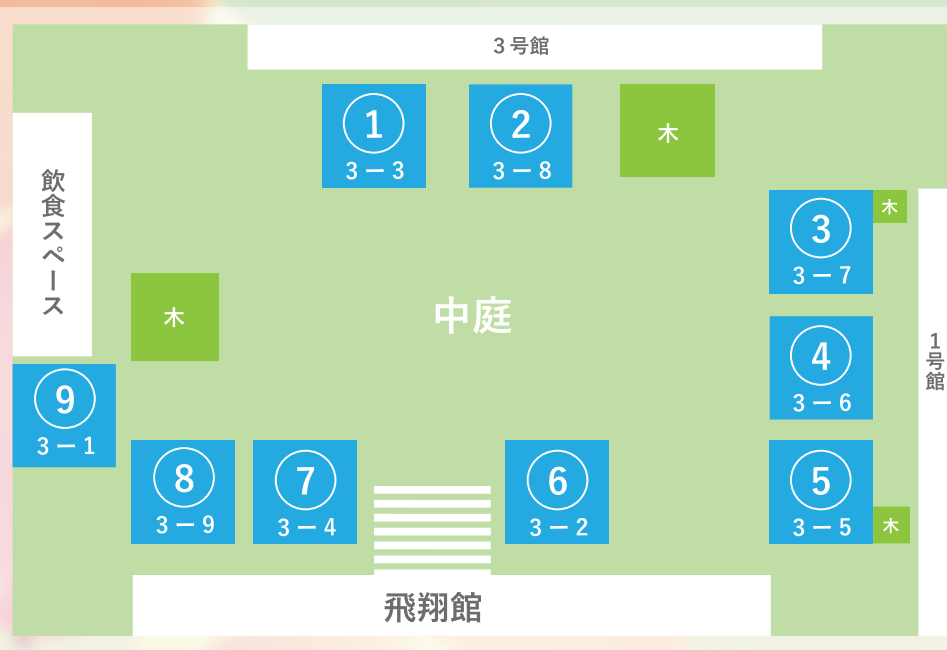

模擬店

MAP GUIDE

1 ラーメンマツモト

念願だった桜花祭でのラーメン出店。
正確にはまぜそば（油そば）です。
あなたも一啜りしていきませんか？

2 I♡ ヤキトリ

中庭で焼き鳥売ってます！
来てね♡おいしいよ☆

3 「ようちゃんのからあげ棒」

我らのアイドル伏見先生の旦那さんの
大好物、からあげを提供します！二人
の愛もからあげもアツアツです！

4 シャカッとポテっと

ふってたのしい、
たべておいしい!!
シャカッとポテッと☆

5 あげぱん 吉田屋

クラスの1/3しか労働意欲がないこの
クラスが旨いあげぱんを作れるのか！？
(その1/3が死ぬ気で作ります)

6 ソトク 食ットク？

韓国で人気のソトクソトクが農大一高
に初上陸！ぜひ3-2まで！
1本いっとク？

7 Riki's チュロス

Ven a comer unos churros delicosos! (チュロス美味しい)

8 黄金の妖精

NORAMENNOLIFE が目印！あなたは
野菜の妖精を信じますか？リスニング
で点とれるといいですね。

9 泣く子も笑うケバババ

BABU?BABUBA...
BABUUU !! KEBABUUU !! !!

はじめに

タイムテーブル

生徒会

内団体

外団体

その他