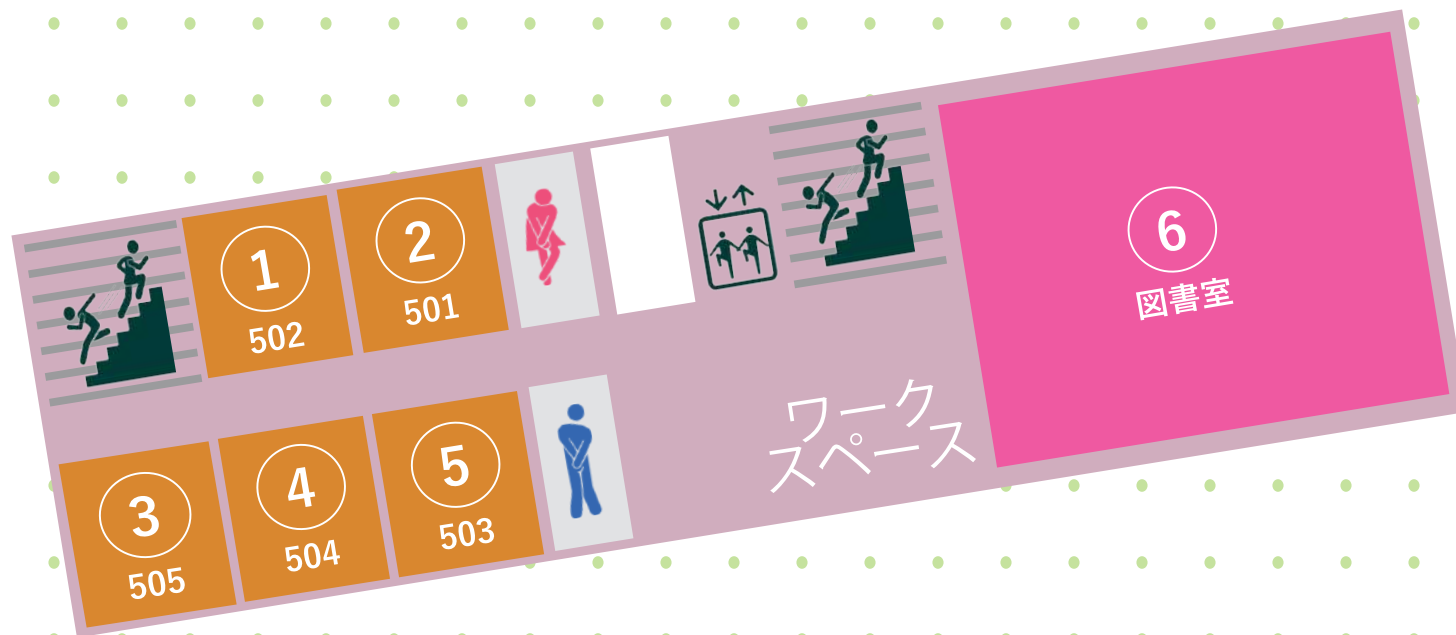

1 教育後援会 無料休憩コーナー

後援会の活動内容をご紹介します！冷たいお飲み物を用意して、皆様のご来場をお待ちしています♪

2 同窓会

一つのお部屋をご用意しました。お気軽にお立ちよりください。

同窓会
①休憩コーナー
②販売コーナー

6 素晴らしき図書委員会

シン・古本市やってます。推しの本が見つかるかも！？ぜひ来てね～

青…クラス
桃…部活
橙…有志