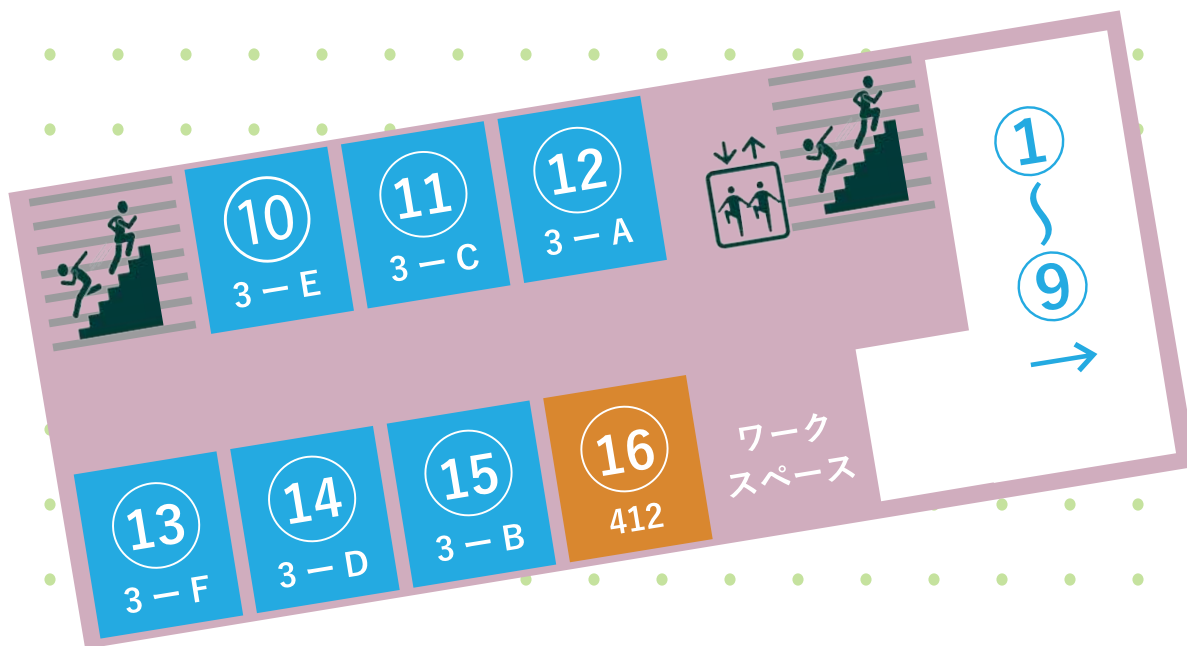

青…クラス
桃…部活
橙…有志

10 3年E組足つぼ運動会

足ツボと玉入れのMI X!!健康になりながら皆で楽しく秋の運動会♪

11 本気(マジ)かるかじのっ♥

3年C組では本気かるなカジノをやるよ!!たのしい仲間たちと本気かるなひとときを過ごそう!※景品あるよ!

12 ゆにばる〜んうえの2

時は来た!今年もあの風船プールがやって来た!3000を超える風船を攻略せよ!!風船ゲットだぜ!!

青…クラス
桃…部活
橙…有志