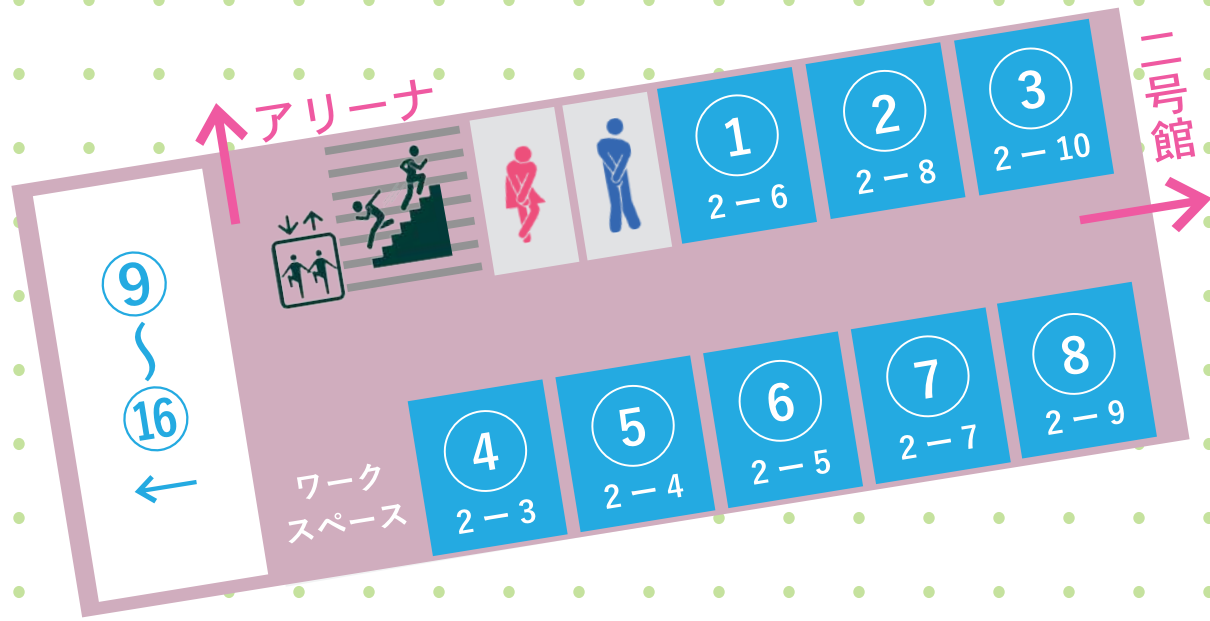

1 道 (ディスティニー)

一人でも、友達とでも楽しめる人生ゲームです。対戦ゲームで、仲良くなったり、仲がよくなります。

2 おりえん堂

だかし屋さんやっています!! 誰でも気軽にきて下さい😊 待ってるぜ!

3 劇団おき

今年6年目の劇団おき。今回は新作ライオンキングに挑戦します。忘れられないひとときを、劇団おきと共に。

8 ひよこ祭り

輪投げ、射的、スーパーボールすくいをやります! ラムネも売ります! 皆来てね~

7 縁日カフェ

夜の夏祭りをコンセプトにしたカフェです。お祭気分を味わいながらゆったりできるのでぜひ来てください。

青...クラス
桃...部活
橙...有志

4 魔女の宅急便~つねひさ's delivery service~

魔女の宅急便をモチーフとした本格的メリーゴーランド! キキやトンボになって箒で空を旅しよう!

5 3missions story

トイ・ストーリー、アンディの部屋で3連続ミッションクリアせよ!!!

6 スプラッシュマニア

トロッコからの射抜き、ハイスコアを目指せ! 2年5組がおくる、最高のトイマニアアクションゲーム!