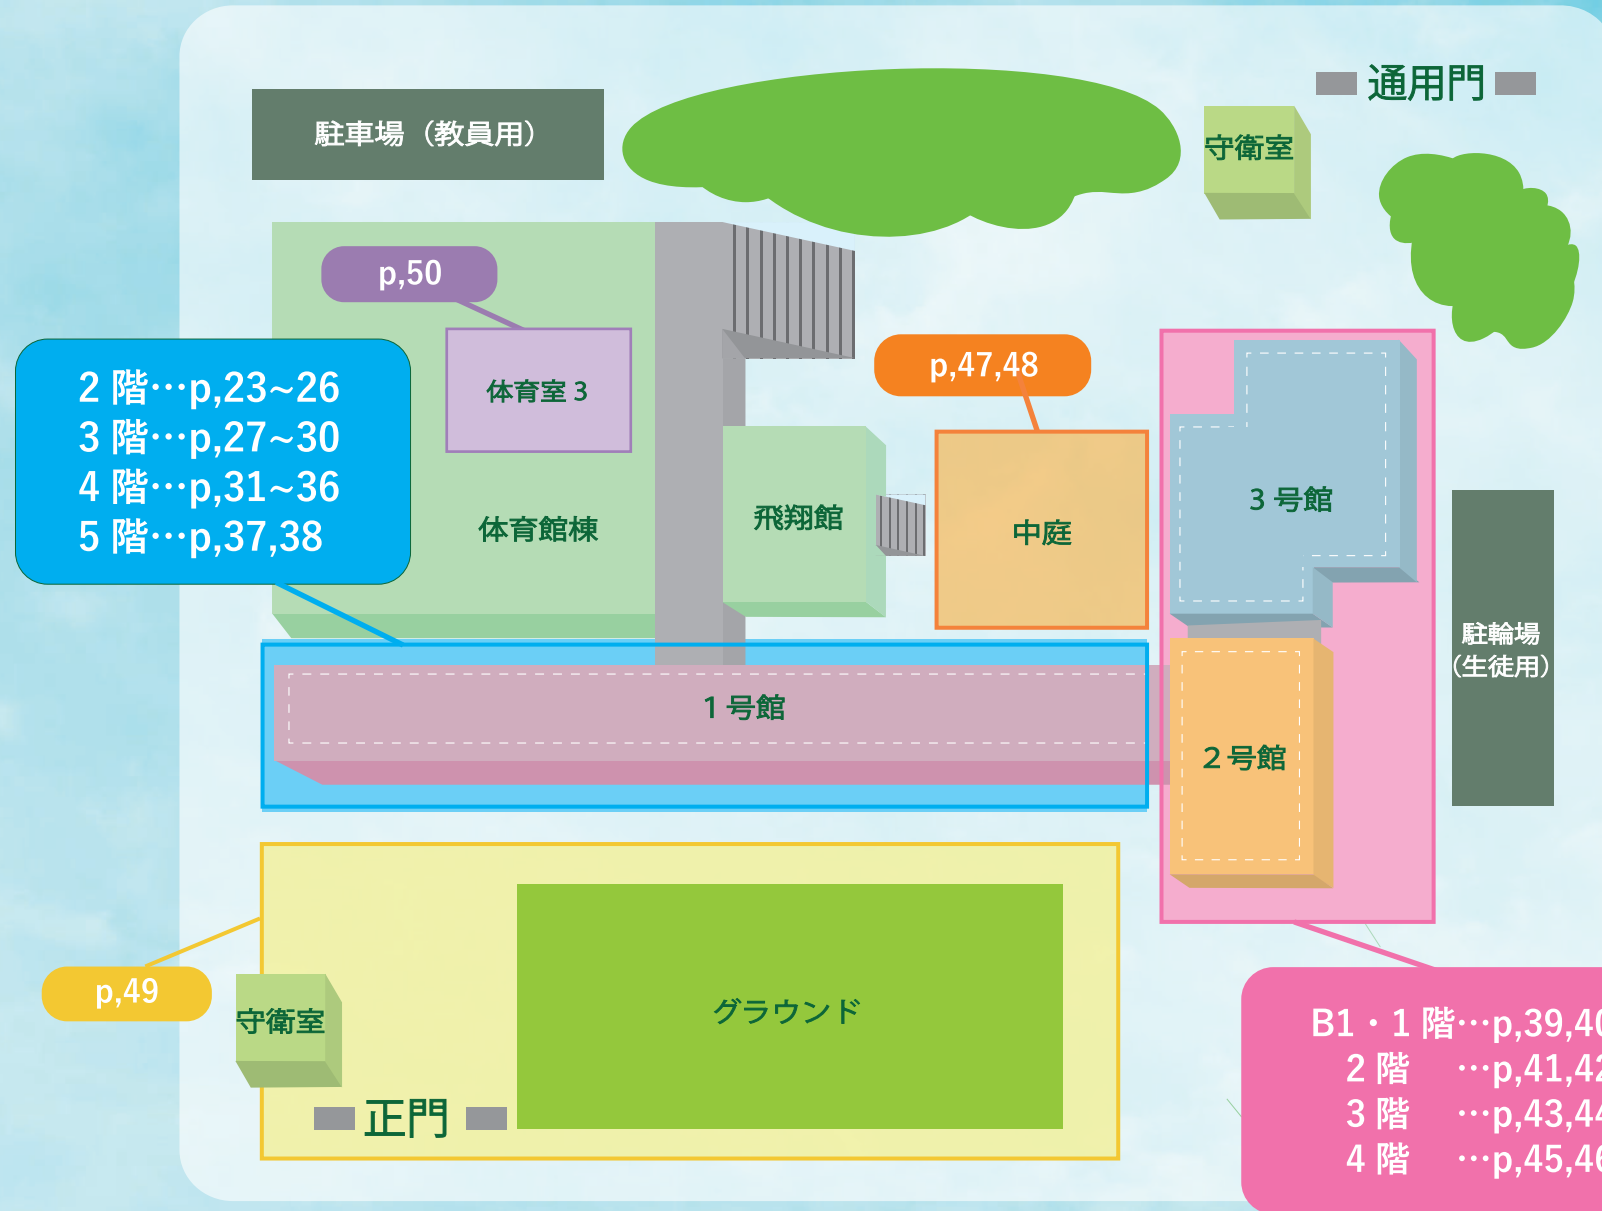

一杯いくらで販売しているの？

一杯 100 円で販売させていただきます！お手数ですが、おつりがでないように小銭をご用意ください。

いつどこで販売しているの？

4 階の 408 教室で販売しています。販売時間については教室前に掲示してありますのでぜひご確認ください。

日本の小児がんの現状は？

年間約 2000 人の子どもが小児がんにかかっています。しかし小児がんの研究や開発、患者を支援するための予算が他国と比べて少ないのが現状です。

あなたの一杯が小児がんの子どもたちの支援になります！！
気軽に美味しいレモネードを飲みに来てください！

参考：<https://www.lemonadestand-pa.jp/>

お知らせ

桜花祭をより楽しむため
ご協力をよろしくお願い致します。

校舎全体図

校舎全体図

タイムテーブル(晴)

晴天時