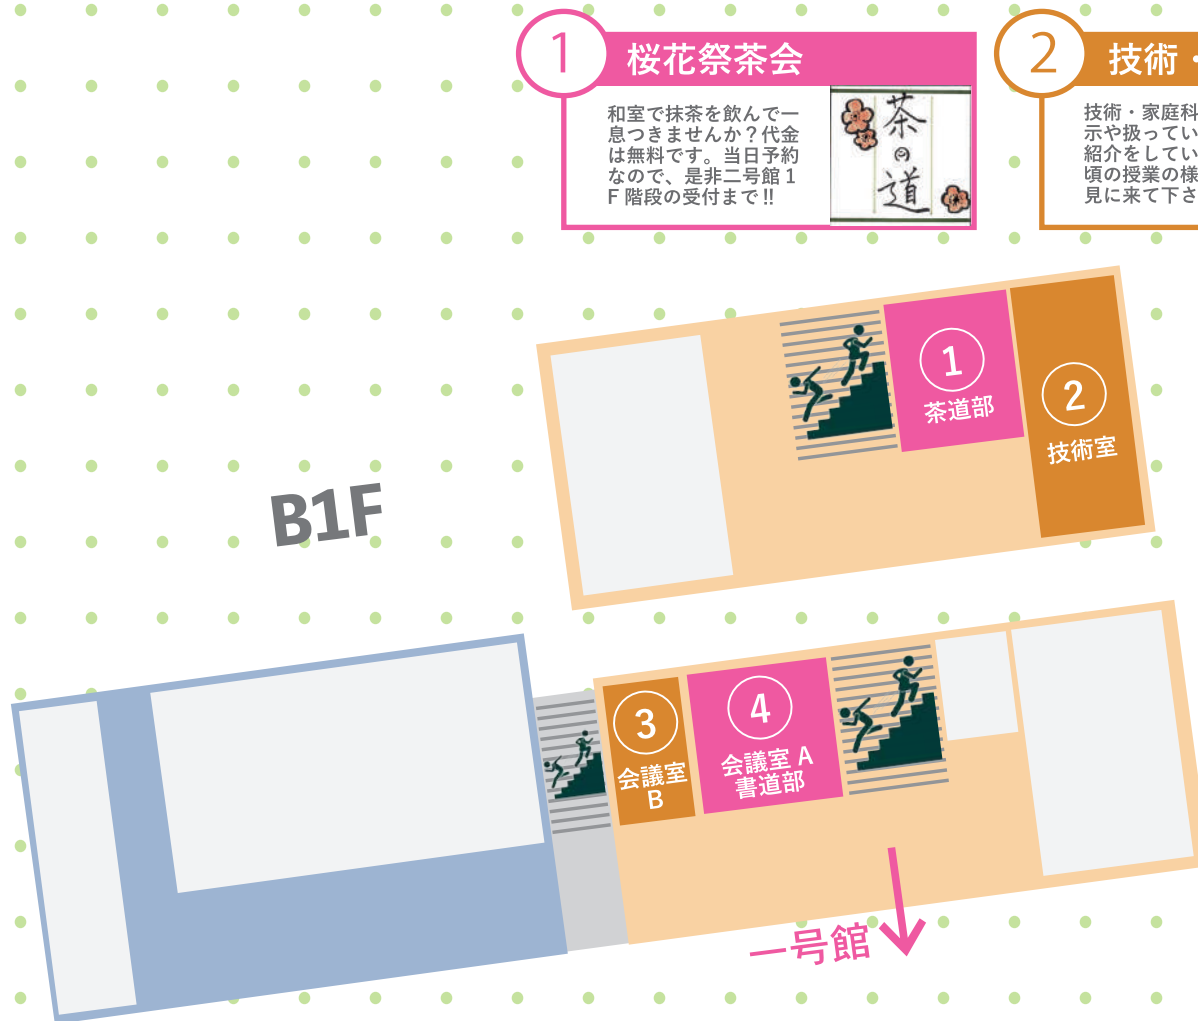

1 教育後援会 無料休憩コーナー

後援会の活動内容をご紹介します！冷たいお飲み物を用意して、皆様のご来場をお待ちしています♪

2 同窓会

一つのお部屋をご用意しました。お気軽にお立ちよりください。

同窓会
①休憩コーナー
②販売コーナー

6 素晴らしき図書委員会

シン・古本市やってます。推しの本が見つかるかも！？ぜひ来てね～

青…クラス
桃…部活
橙…有志

3 北海道事前学習展示

中3が修学旅行の前に各クラス全体で調べ学習をしてまとめたものを展示します！投票待っています！！

3 4 5 入試広報

文化祭でしか見られない情報が盛りだくさん！今年の入試のデータなども展示します！是非、来て下さい！

1
・
B1
F

1

桜花祭茶会

和室で抹茶を飲んで一息つきませんか？代金は無料です。当日予約なので、是非二号館1F階段の受付まで!!

2

技術・家庭科

技術・家庭科の作品展示や扱っている内容の紹介をしています。日頃の授業の様子をぜひ見に来て下さい!

1

茶道部

2

技術室

3