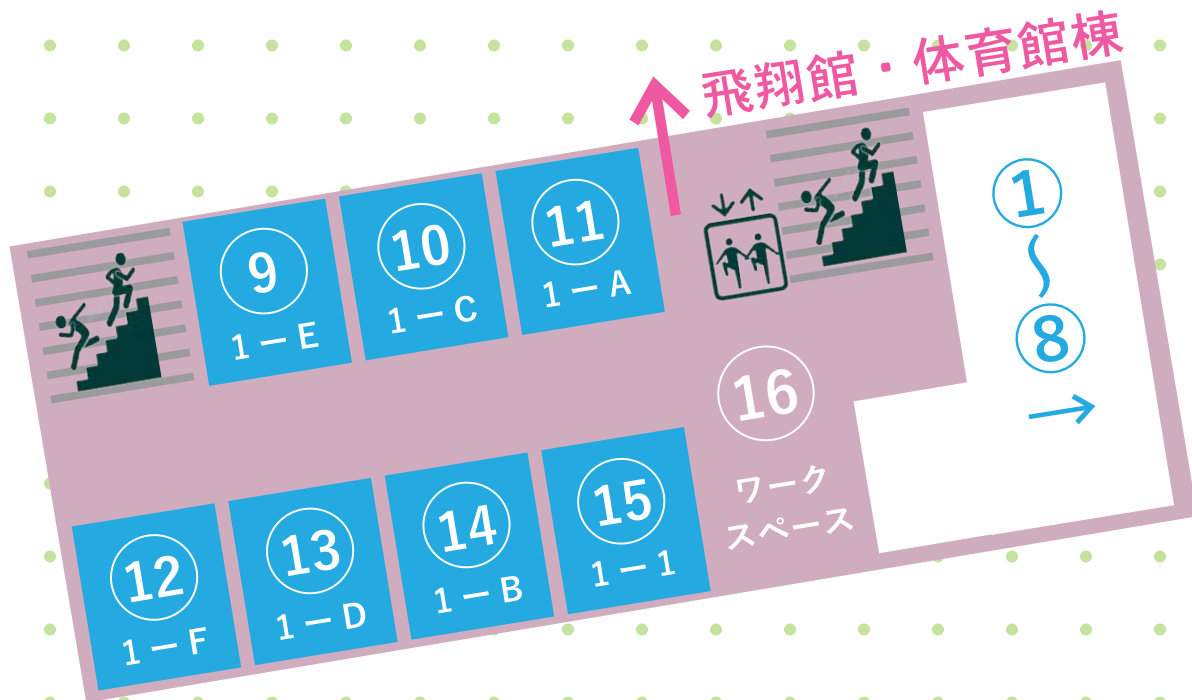

11 ロミオとジュリエット

1-Aではあの名作のロミオとジュリエットを公演します。がんばって演じますのでぜひ見に来てください!

16 美術部

2階ワークスペースにて共同製作の展示、4階にて個人製作の展示をしています。ぜひ見に来てください!!!

15 ちゃぶちゃぶ

ちゃぶ台返しで君は世界を取れるかもよ。ちゃ奉行(ぶぎょう)の腕を見せに来て。

青...クラス
桃...部活
橙...有志

12 農大探偵ダイコ(ナン)