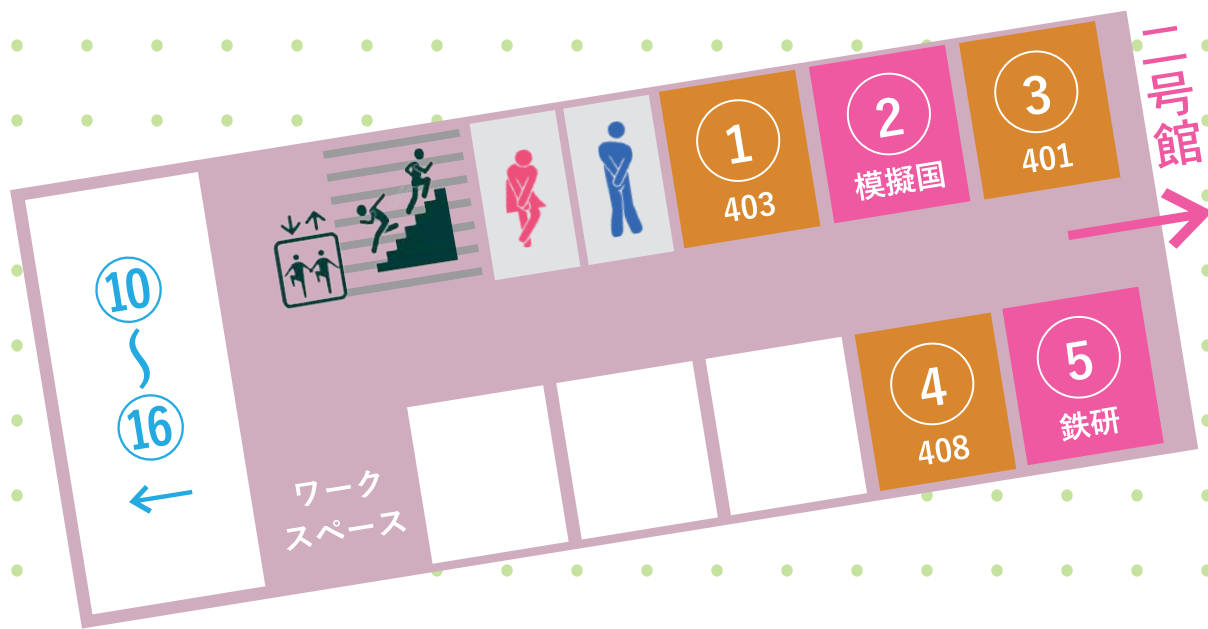

1 ポケモンカードに触れてみよう

みなさん、ポケモンカードは知っていますか？おもしろいからやってみよう！（デッキは貸し出します。）

1 しょうゆを科学する

しょうゆを作って色々実験をしていきます。本物のしょうゆも展示するので、気軽に来てください。

2 ペーパーディスカッション

模擬国連同好会の主催するペーパーディスカッションに参加し、様々な人と紙で議論しましょう！

3 レモネードスタンド

小児がん治療のための寄付を目的としたレモネード販売をしています！美味しいレモネードはいかがですか？

青…クラス
桃…部活
橙…有志

4 生徒による受験生のための有志企画

生徒による入試相談や入試説明などの授業を行います。是非一度足を運んでみてください！

5 鉄道研究同好会

ジオラマや写真の展示、部誌の配布を行います。誰もが楽しめる内容になっているので是非来ててください！！